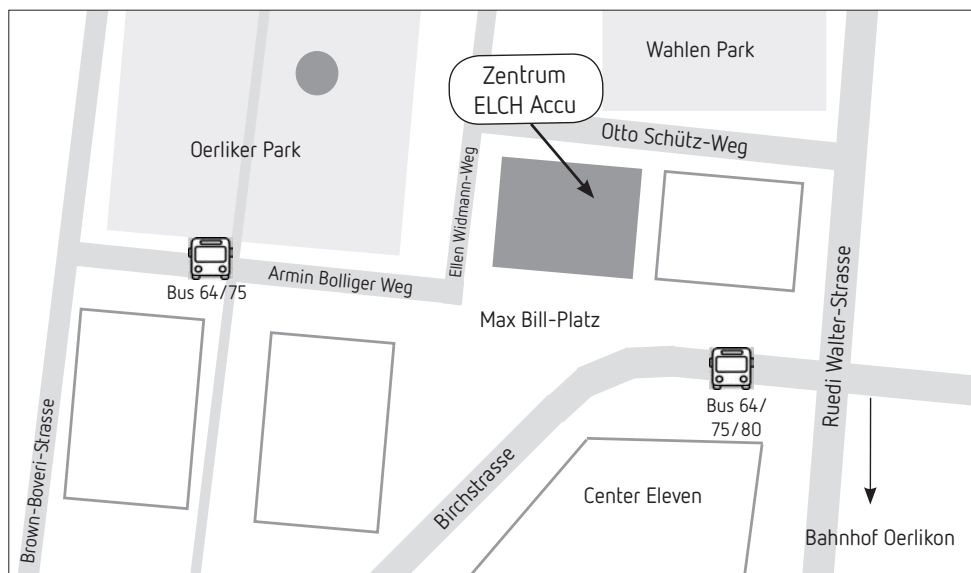

www.zentrumelch.ch

So finden Sie das Zentrum ELCH Accu

Das Zentrum ELCH Accu hat seinen Standort am Otto-Schütz-Weg 9 im Quartiertreff ACCU, direkt gegenüber dem Schulhaus Im Birch. Der Quartiertreff befindet sich im *accu-Gebäude* genau zwischen dem Wahlenpark, dem Oerliker Park und dem Max-Bill-Platz. In nur wenigen Gehminuten ist das Zentrum ELCH Accu von der Buslinie 80 (Max-Bill-Platz), Linie 64 oder Linie 75 (Bollingerweg oder Neunbrunnen) erreichbar. Unsere Adresse: