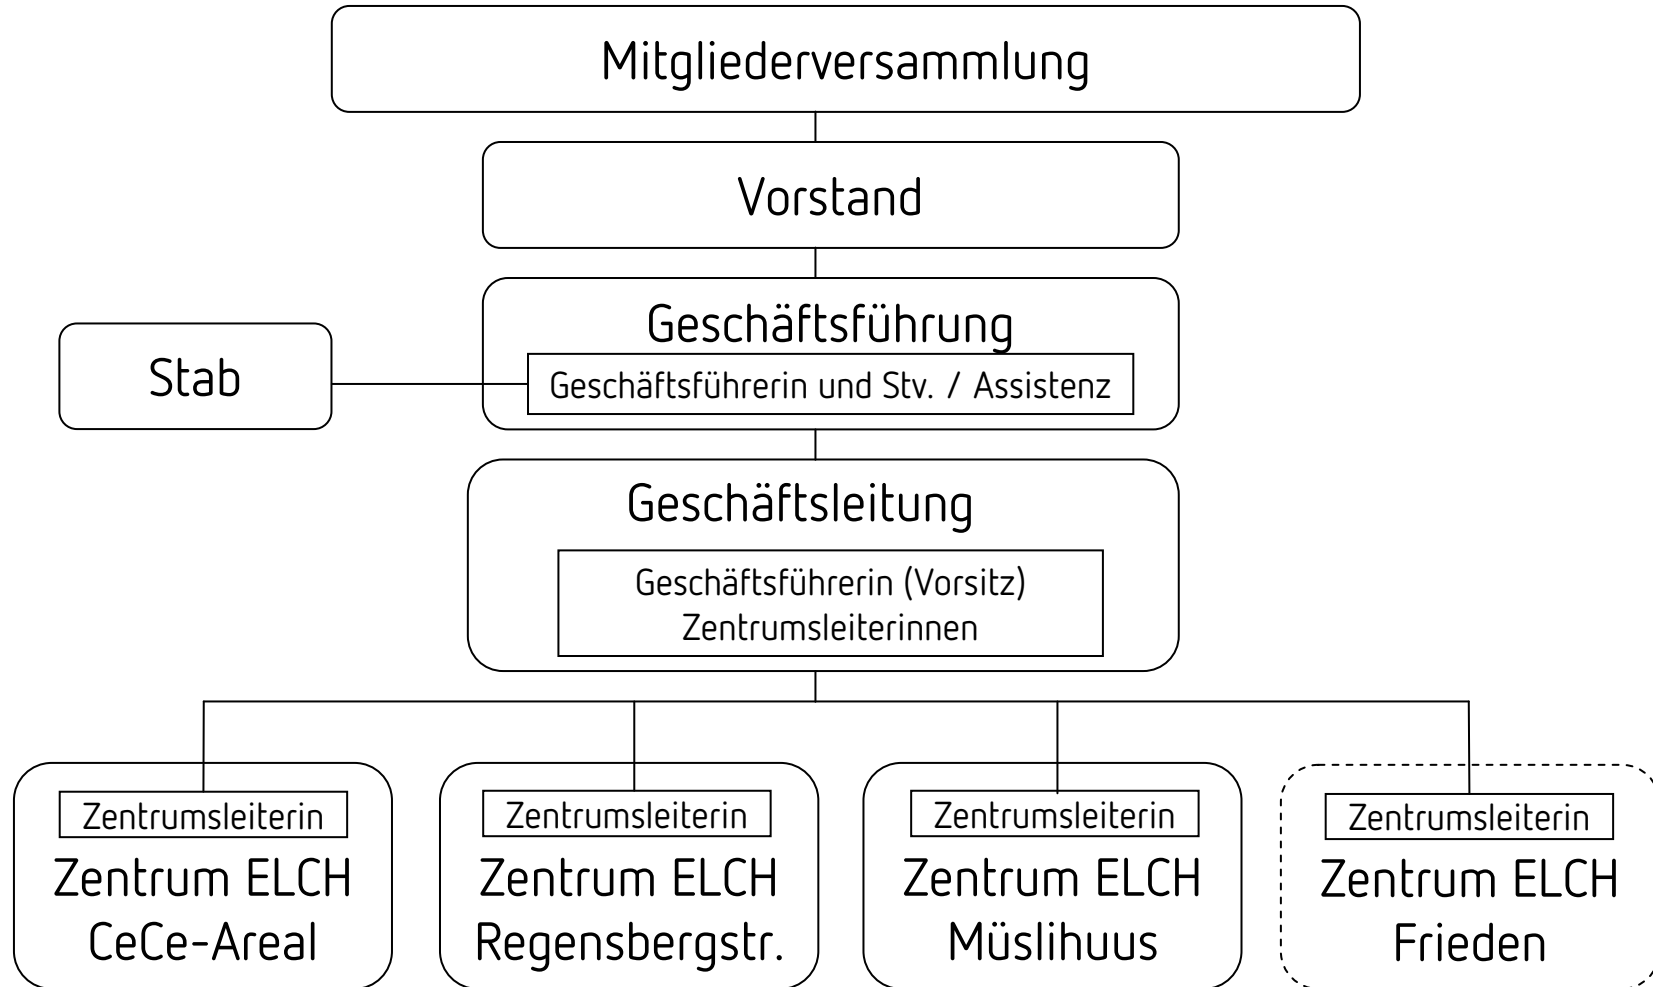

# Verein Zentrum ELCH für Eltere und Chind Organigramm

Legende

Funktion

Gremium

in Planung

29.8.11