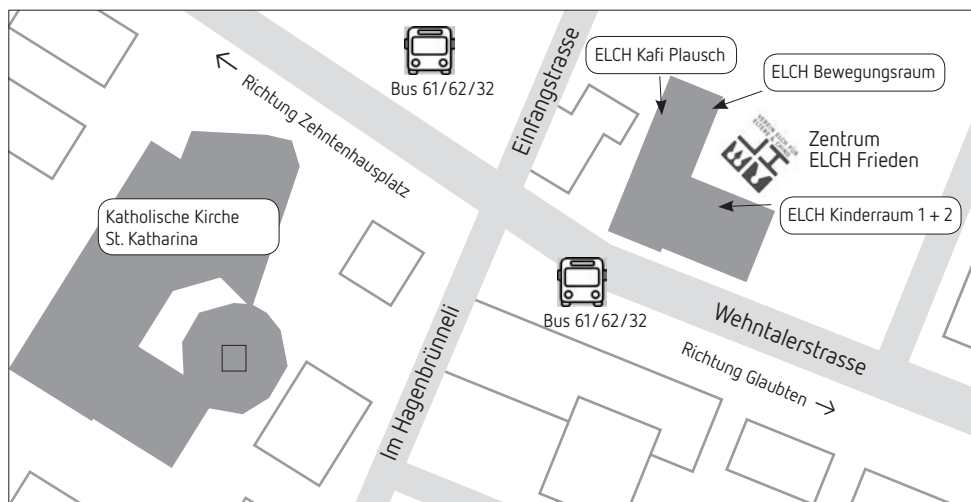

So finden Sie das Zentrum ELCH Frieden

Das Zentrum ELCH Frieden ist verkehrsgünstig gelegen. Zwischen der Kreuzung Glaubtenstrasse / Binzmühlestrasse und dem Zehntenhausplatz sind wir nur wenige Schritte von der Bushaltestelle Einfangstrasse der Linien 32, 61 und 62 entfernt. Das Zentrum ELCH Frieden befindet sich zwischen der Einfangstrasse und der Neuwiesenstrasse im Haus A des Areals Frieden.